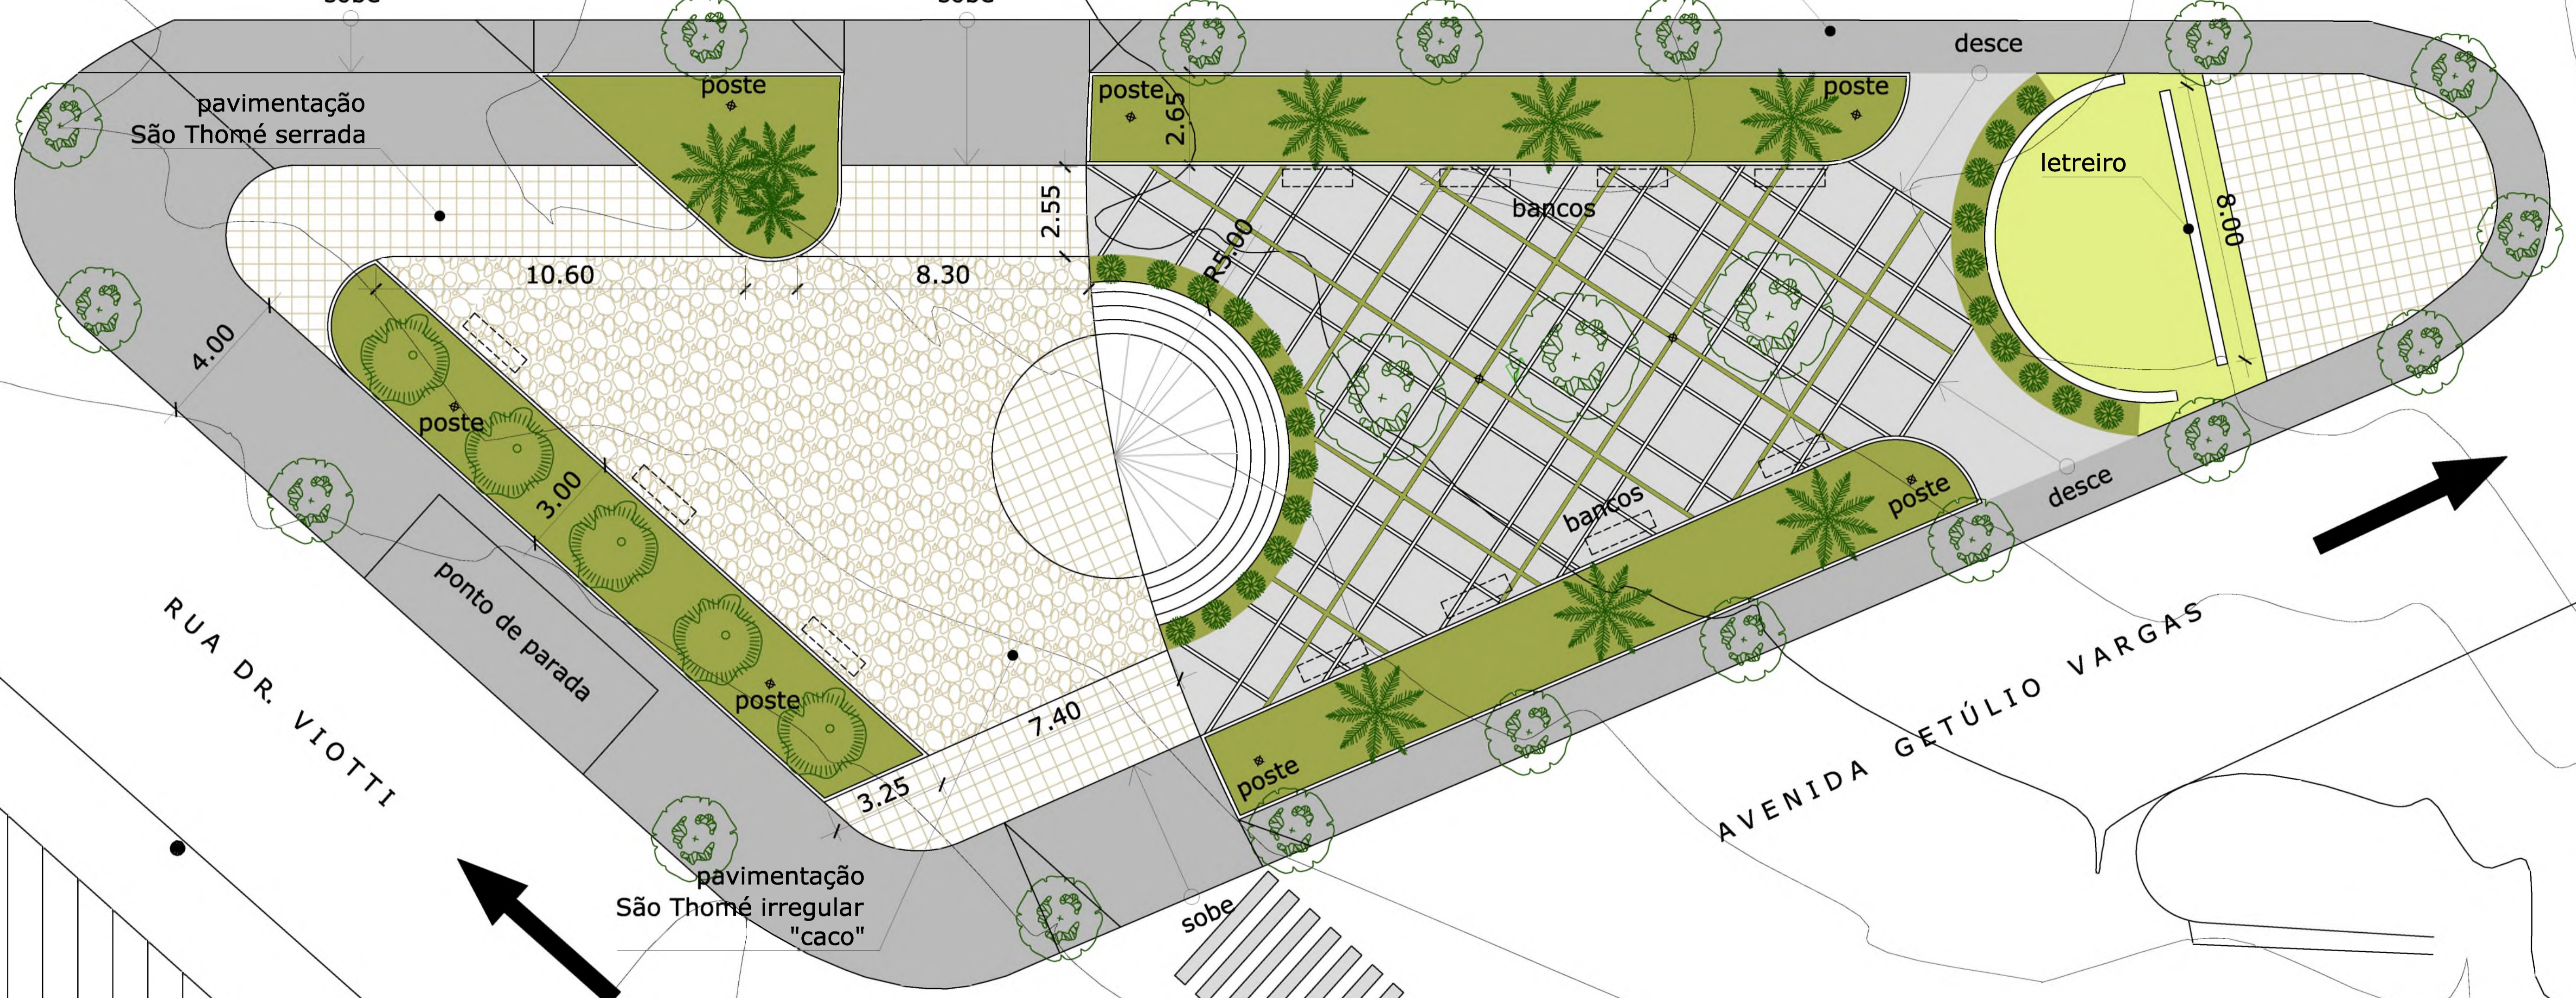

AVENIDA GETÚLIO VARGAS

passaio em
concreto varrido

sobe

sobe

desce

pavimentação
São Thomé serrada

poste

poste

poste

letreiro

10.60

8.30

2.55

2.65

8.00

4.00

poste

3.00

banco

banco

poste

desce

RUA DR. VIOTTI

ponto de parada

poste

7.40

3.25

poste

AVENIDA GETÚLIO VARGAS

pavimentação
São Thomé irregular
"caco"

sobe

EDIFICAÇÕES EXISTENTES

EDIFICAÇÕES EXISTENTES

R. T. NASCIMENTO