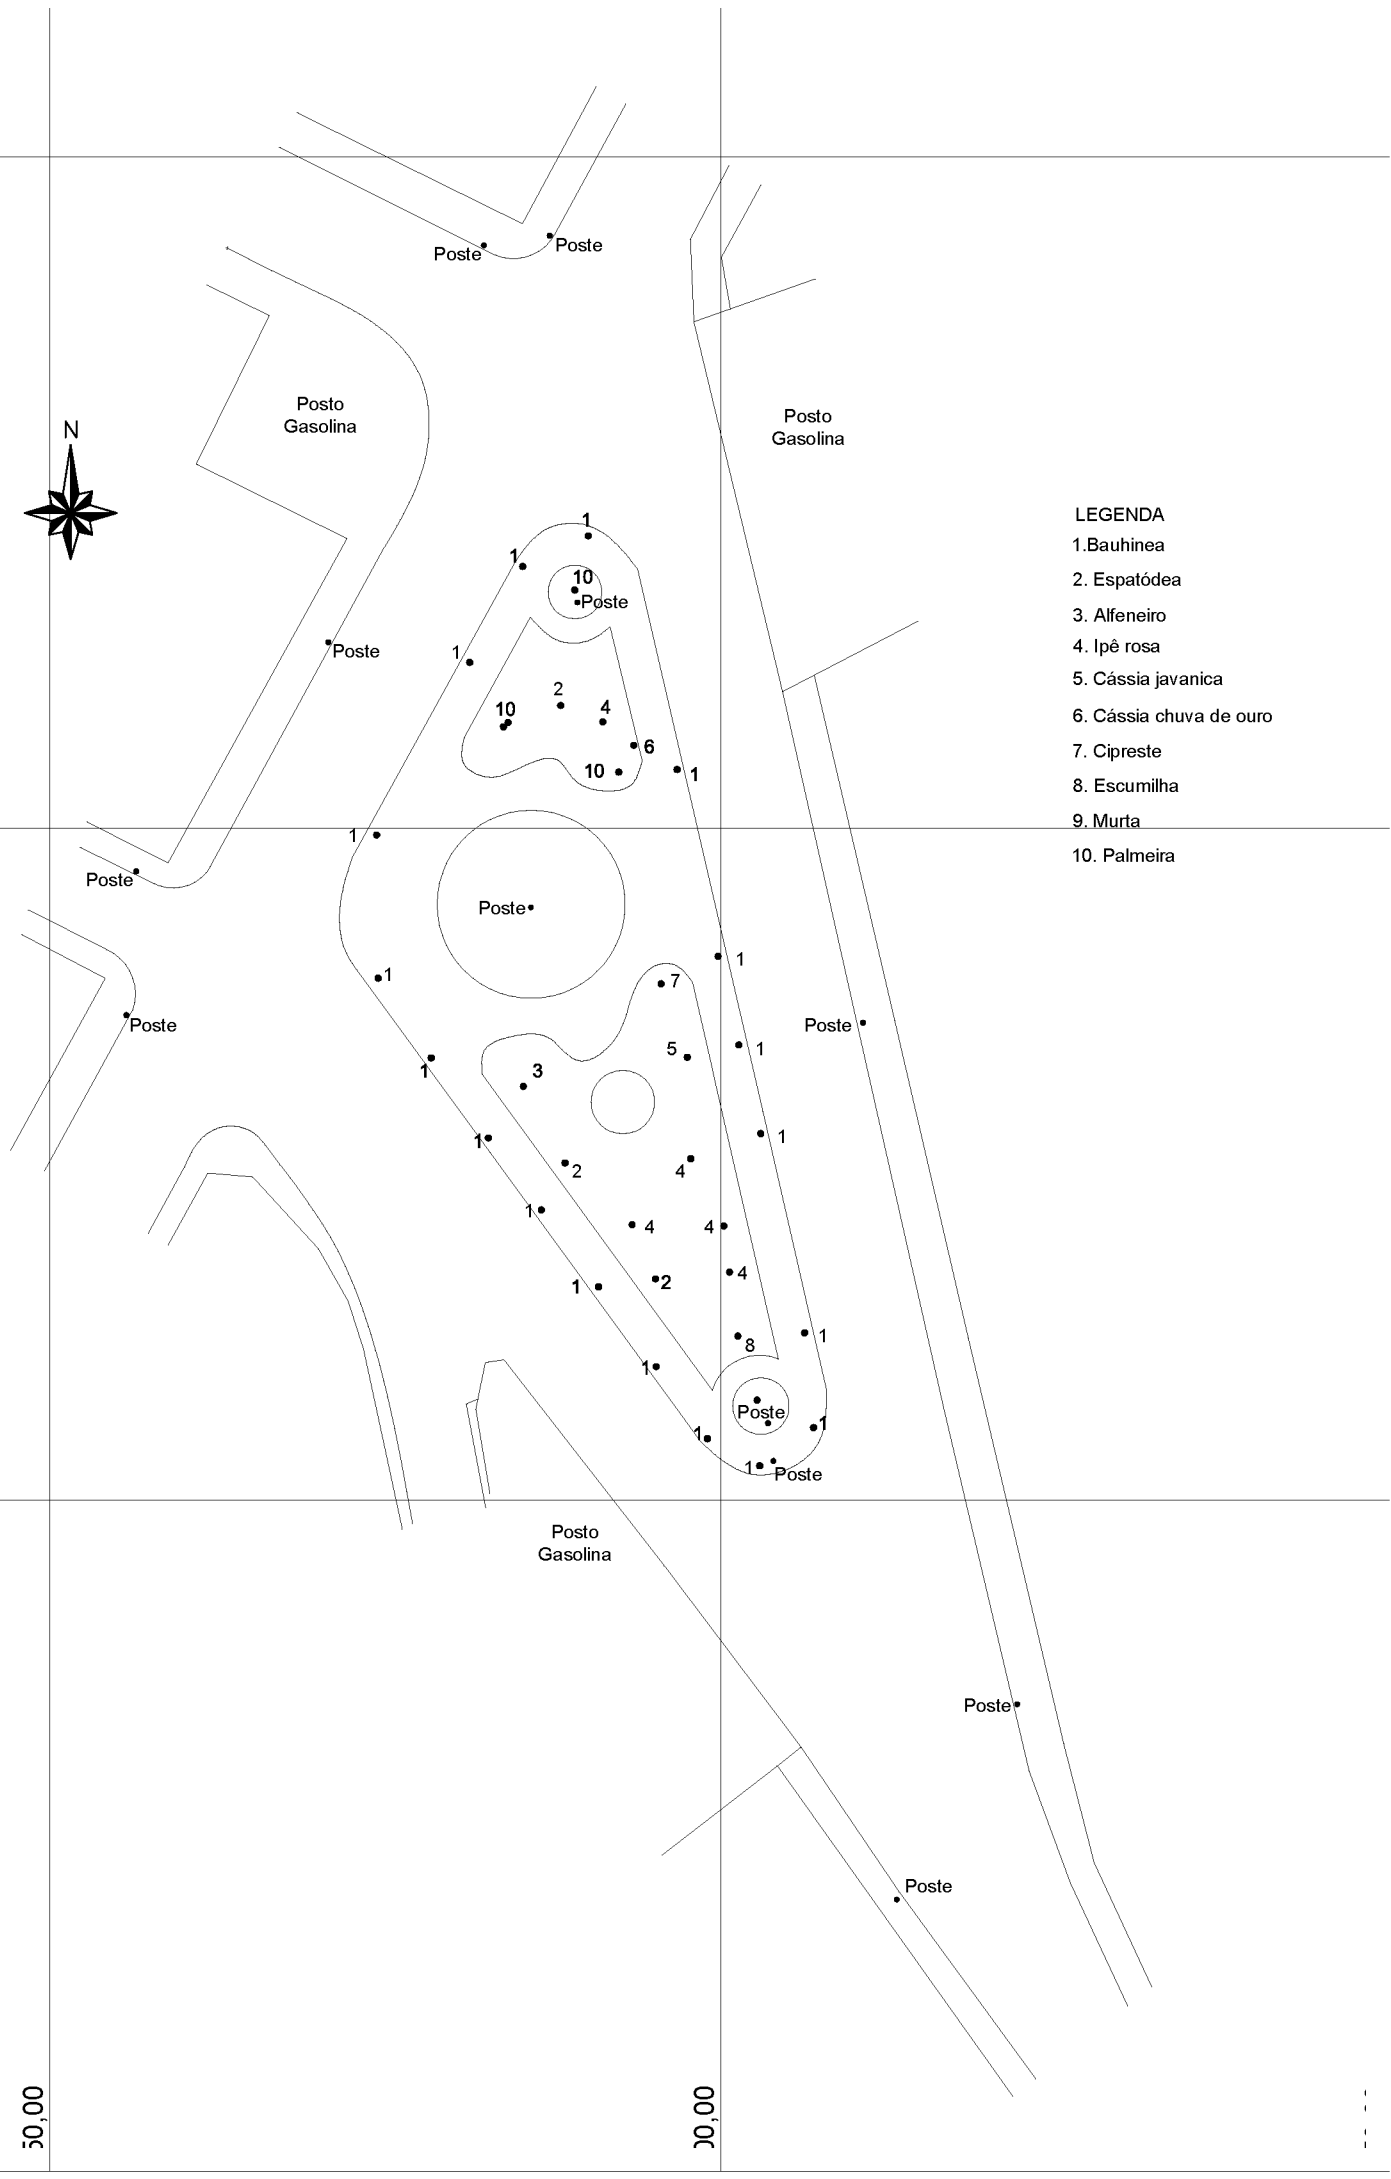

50,00

50,00

LEGENDA

1. Bauhinea
2. Espatódea
3. Alfeneiro
4. Ipê rosa
5. Cássia javanica
6. Cássia chuva de ouro
7. Cipreste
8. Escumilha
9. Murta
10. Palmeira